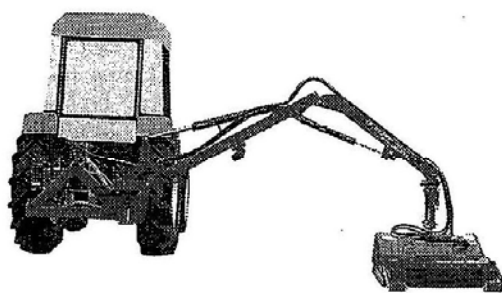

### アーム式草刈機「ツインモアー」

三陽機器(株)

三陽機器株式会社はこのほど、トラクターに装着するアーム式草刈機「ツインモアー」を発売した。リーチや作業幅が異なる「ZM-3708」「ZM-3709」=写真=「ZM-45」の3型式がある。

同社が説明する製品の主な特徴は、①モアーとアームは、トラクターに乗ったまま格納できる②リーチが3.6~4.5mと長く、幅の広いのり面でも作業が可能③草刈りの作業位置は、右、右後方、後方、左後方の4ポジション——など。