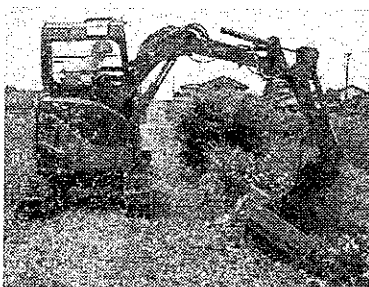

油圧ショベル用草刈機「ハンマーナイフモアー」

【問い合わせ先】

▽札幌 ☎011(78)007

本 ☎096(237)2

65(64)4301▽熊

01▽大阪・岡山 ☎08

236)8581▽関

東 ☎0285(22)29