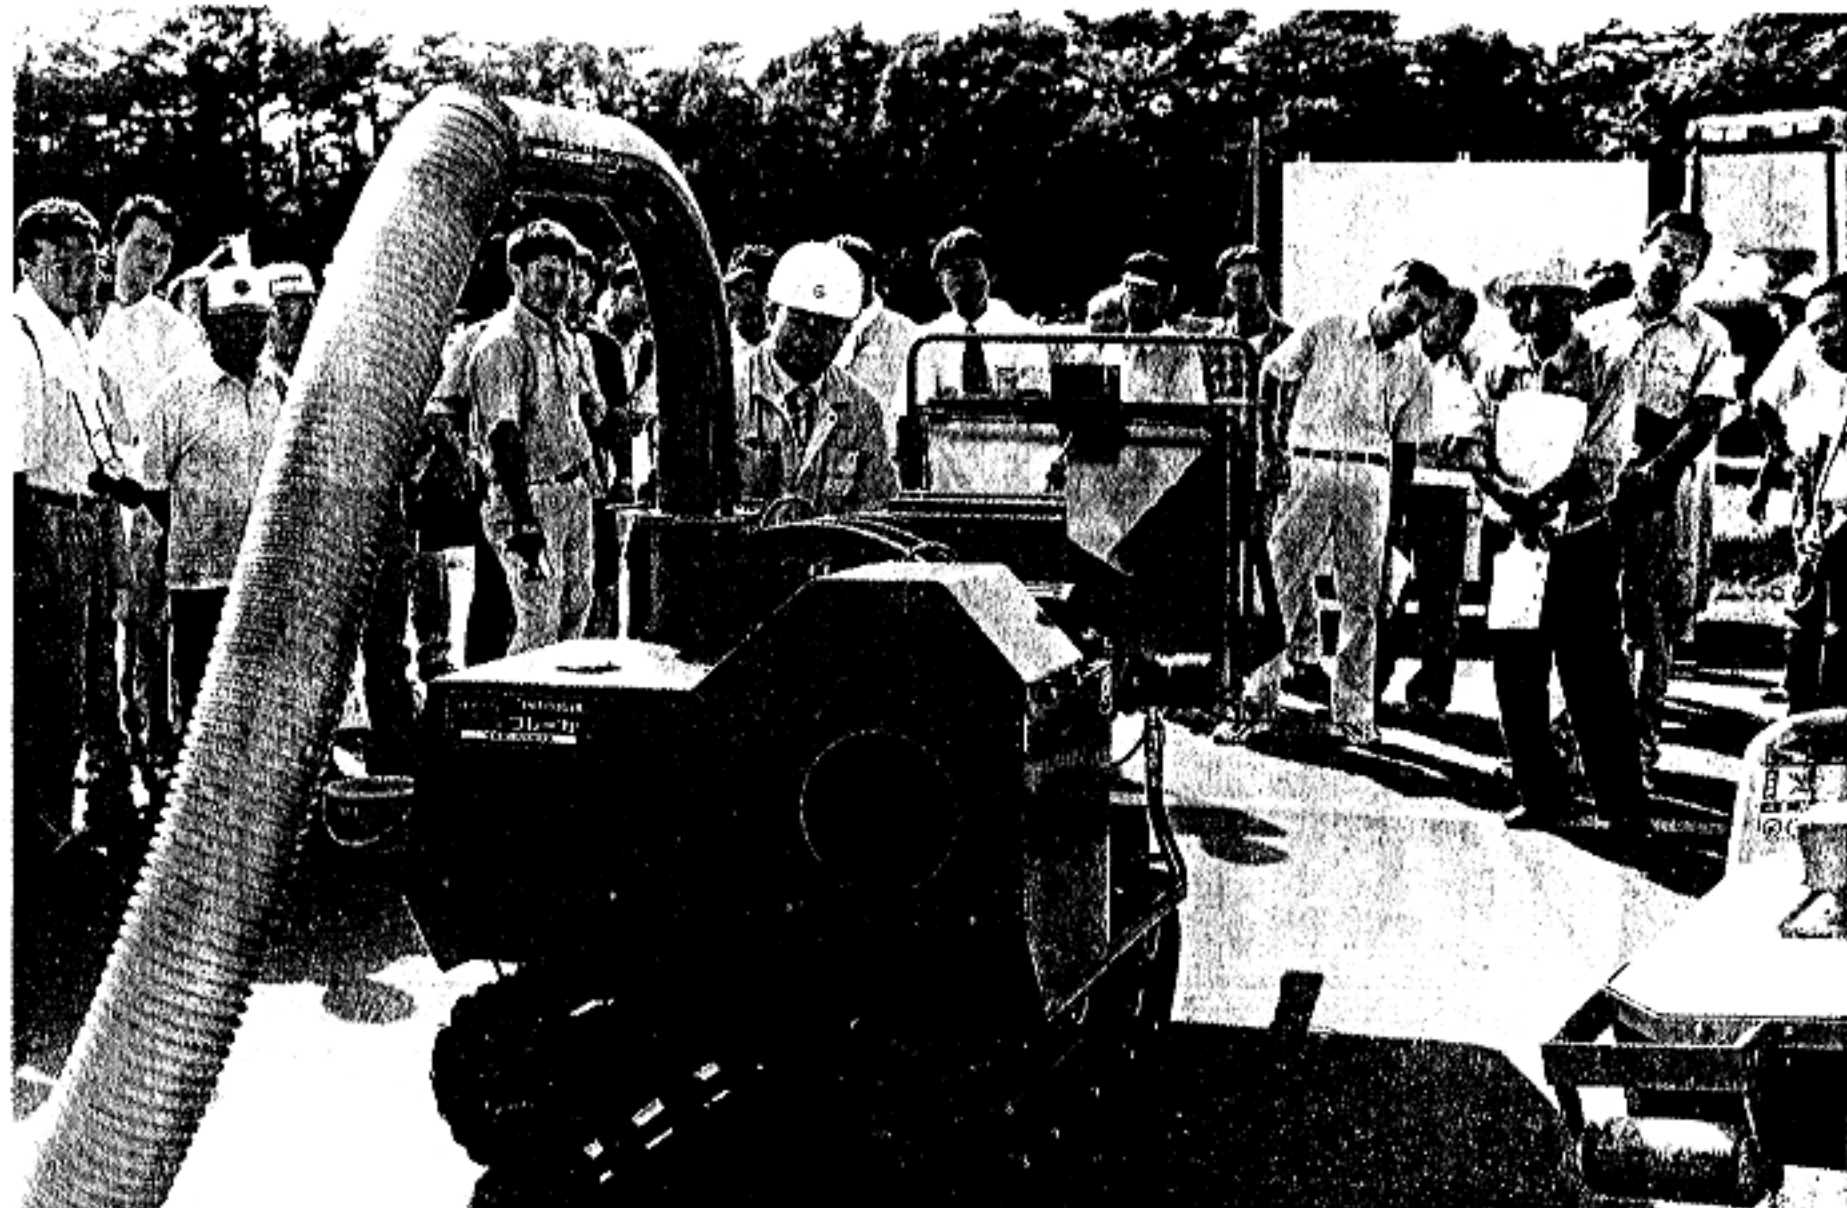

## グリーン&マシーン

THE GREEN & MACHINE

岩手の全国農機展で実演を繰り広げる三陽機器の樹木粉碎機「グリーンフレカ」。多くの参観者とその作業を見守り、性能を確認する

2001年

The Eye

### 拡大する樹木粉碎機市場

改正廃掃法がこの4月1日より施行され、野焼きや不法投棄が罰せられることに伴って、廃棄物処理対策は新局面を迎えた。剪定枝、端材などを減容化し、リサイクルの第一歩となる樹木粉碎関連のマーケットもこの数年で急速に拡大し、機械の品揃えも各用途ごとに投入されるなど様変わりしている。林業を対象とした大径木処理用のログバスター、造園業者向けのシュレッダー、果樹園農家が使用

する移動式チッパーそして家庭用の電動粉碎機とバラエティに富んでおり、各市場ごとの棲み分けが進んできている。フロントローダで知られる三陽機器株式会社（岡山県浅口郡里庄町新庄3858）では、農用トラクタ装着用と自走式の2種類ある樹木破砕機「グリーンフレカ」を擁してこの分野に進出。8月、岩手で開かれた全国農機展に出展、実演を繰り広げ参観者の目を引きつけた。